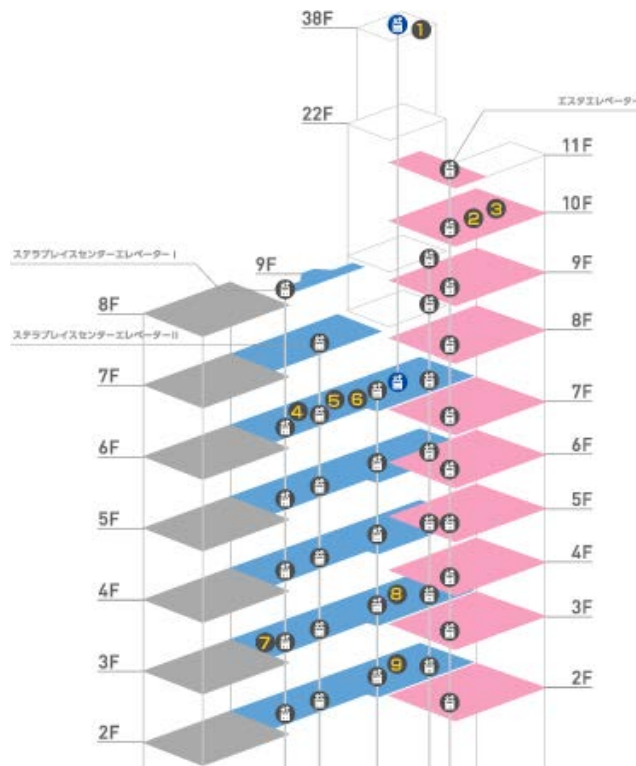

■Wi-Fi 接続方法

- ・ご使用の PC、スマートフォン、タブレット端末等の「Wi-Fi」設定から「JR_TOWER_FREE_WiFi」を選択して接続してください。
※初回は NTT ブロードバンドプラットフォームの利用規約に同意し、メールアドレスを登録していただきます。
- ・スマートフォンアプリ「JAPAN Connected-Free Wi-Fi」をインストールし、「Connect」ボタンをタップし接続してください。
※初回は NTT ブロードバンドプラットフォームの利用規約に同意し、氏名・メールアドレス・性別・年齢を登録していただきます。

接続方法等、わからないことがございましたら、
下記フリーダイヤルまでお問い合わせください。

NTT BP インフォメーションデスク

TEL : 0120-261-065 (10:00~17:00 土日祝日、年末年始を除く)

■アクセスポイント ※対象のWi-Fi エリア内であっても、電波状況等により接続できない場合があります。

2F - 38F

1. JRタワー38F JRタワー展望室 タワー・スリーエイト T' CAFÉ 付近
2. エスタ 10F レストラン街 エレベーター付近
3. エスタ 10F 札幌ら〜めん共和国
4. 札幌ステラプレイス センター6F 西エスカレーター付近
5. 札幌ステラプレイス センター6F 東エスカレーター付近
6. 札幌ステラプレイス イースト 6F タリーズコーヒー付近
7. 札幌ステラプレイス センター3F マザーリーフ付近
8. 札幌ステラプレイス イースト 3F j. s. パンケーキカフェ付近
9. 札幌ステラプレイス イースト 2F スターバックスコーヒーイースト 2階店付近

■ **アクセスポイント** ※対象のWi-Fi エリア内であっても、電波状況等により接続できない場合があります。

1 F

- 10. パセオ ウエスト 1F クレアーレ by サッポロドラッグストア付近
- 11. パセオ ウエスト 1F 宮越屋珈琲付近
- 12. パセオ ウエスト 1F わかさいも付近
- 13. パセオ イースト 1F ビシェス オペーク付近
- 14. パセオ イースト 1F マーク BY マーク ジェイコブス付近
- 15. パセオ イースト 1F ハウス オブ ローゼ付近
- 16. 札幌ステラプレイス 1F 西コンコース
- 17. 札幌ステラプレイス センター1F スターバックスコーヒー センター1階店付近
- 18. 札幌ステラプレイス 1F 東コンコース