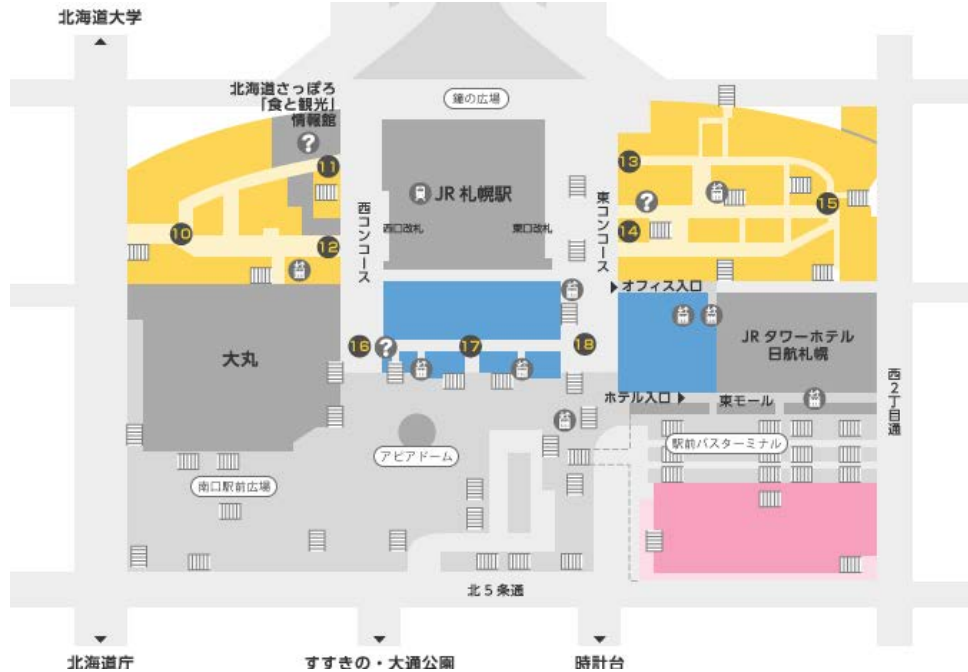

接続方法等、わからないことがございましたら、
下記フリーダイヤルまでお問い合わせください。

NTT BP インフォメーションデスク

TEL : 0120-261-065 (10:00~17:00 土日祝日、年末年始を除く)

■アクセスポイント ※対象のWi-Fi エリア内であっても、電波状況等により接続できない場合があります。

2F - 38F

1. JRタワー38F JRタワー展望室 タワー・スリーエイト T' CAFÉ 付近
2. エスタ 10F レストラン街 エレベーター付近
3. エスタ 10F 札幌ら〜めん共和国
4. 札幌ステラプレイス センター6F 西エスカレーター付近
5. 札幌ステラプレイス センター6F 東エスカレーター付近
6. 札幌ステラプレイス イースト 6F タリーズコーヒー付近
7. 札幌ステラプレイス センター3F マザーリーフ付近
8. 札幌ステラプレイス イースト 3F j. s. パンケーキカフェ付近
9. 札幌ステラプレイス イースト 2F スターバックスコーヒーイースト 2階店付近

■ **アクセスポイント** ※対象のWi-Fi エリア内であっても、電波状況等により接続できない場合があります。

1 F

- 10. パセオ ウエスト 1F クレアーレ by サッポロドラッグストア付近
- 11. パセオ ウエスト 1F 宮越屋珈琲付近
- 12. パセオ ウエスト 1F わかさいも付近
- 13. パセオ イースト 1F ビシェス オペーク付近
- 14. パセオ イースト 1F マーク BY マーク ジェイコブス付近
- 15. パセオ イースト 1F ハウス オブ ローゼ付近
- 16. 札幌ステラプレイス 1F 西コンコース
- 17. 札幌ステラプレイス センター1F スターバックスコーヒー センター1階店付近
- 18. 札幌ステラプレイス 1F 東コンコース

B 1

- 19. アピア ウエスト B1F やすらぎの広場
- 20. アピア ウエスト B1F アピアインフォメーションカウンター付近
- 21. アピア センター-B1F ファッションウォーク中通
- 22. アピア センター-B1F マクドナルド付近
- 23. アピア センター-B1F 木漏れ日の広場
- 24. エスタ B1F ドトールコーヒー付近
- 25. パセオ ウェストアベニュー
- 26. パセオ ウェスト B1F 銀座ライオン付近
- 27. パセオ センター-B1F テルミヌス広場
- 28. パセオ イーストアベニュー
- 29. パセオ イースト B1F レトロガール付近
- 30. パセオ イースト B1F トムズカフェ付近
- 31. 札幌ステラプレイス センター-B1F カフェ デンマルク付近
- 32. 札幌ステラプレイス イースト B1F カフェ モロゾフ付近