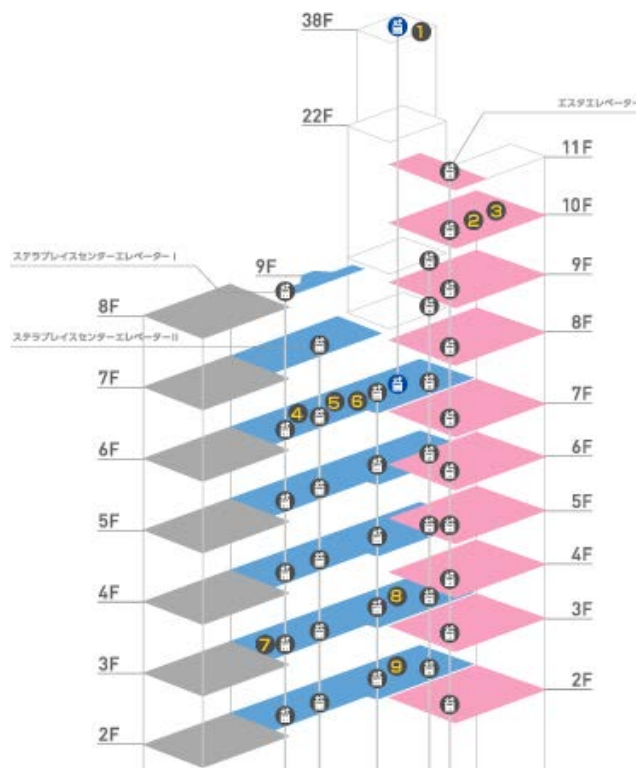

■Wi-Fi 接続方法

- ・ご使用の PC、スマートフォン、タブレット端末等の「Wi-Fi」設定から「JR_TOWER_FREE_WiFi」を選択して接続してください。
※初回は NTT ブロードバンドプラットフォームの利用規約に同意し、メールアドレスを登録していただきます。
- ・スマートフォンアプリ「JAPAN Connected-Free Wi-Fi」をインストールし、「Connect」ボタンをタップし接続してください。
※初回は NTT ブロードバンドプラットフォームの利用規約に同意し、氏名・メールアドレス・性別・年齢を登録していただきます。

接続方法等、わからないことがございましたら、
下記フリーダイヤルまでお問い合わせください。

NTT BP インフォメーションデスク

TEL : 0120-261-065 (10:00~17:00 土日祝日、年末年始を除く)

■アクセスポイント ※対象の Wi-Fi エリア内であっても、電波状況等により接続できない場合があります。

2F - 38F

1. JR タワー38F JR タワー展望室 タワー・スリーエイト T' CAFÉ 付近
2. エスタ 10F レストラン街 エレベーター付近
3. エスタ 10F 札幌ら〜めん共和国
4. 札幌ステラプレイス センター6F 西エスカレーター付近
5. 札幌ステラプレイス センター6F 東エスカレーター付近
6. 札幌ステラプレイス イースト 6F タリーズコーヒー付近
7. 札幌ステラプレイス センター3F 1LDK テラス付近
8. 札幌ステラプレイス イースト 3F J.S. パンケーキカフェ付近
9. 札幌ステラプレイス イースト 2F スターバックスコーヒーイースト 2 階店付近

■ **アクセスポイント** ※対象のWi-Fi エリア内であっても、電波状況等により接続できない場合があります。

1 F

- 10. パセオ ウエスト 1F クレアーレ by サッポロドラッグストア付近
- 11. パセオ ウエスト 1F 宮越屋珈琲付近
- 12. パセオ ウエスト 1F わかさいも付近
- 13. パセオ イースト 1F フローラルバザー クラウディア付近
- 14. パセオ イースト 1F マーク ジェイコブス付近
- 15. パセオ イースト 1F ハウス オブ ローゼ付近
- 16. 札幌ステラプレイス 1F 西コンコース
- 17. 札幌ステラプレイス センター1F スターバックスコーヒー センター1階店付近
- 18. 札幌ステラプレイス 1F 東コンコース