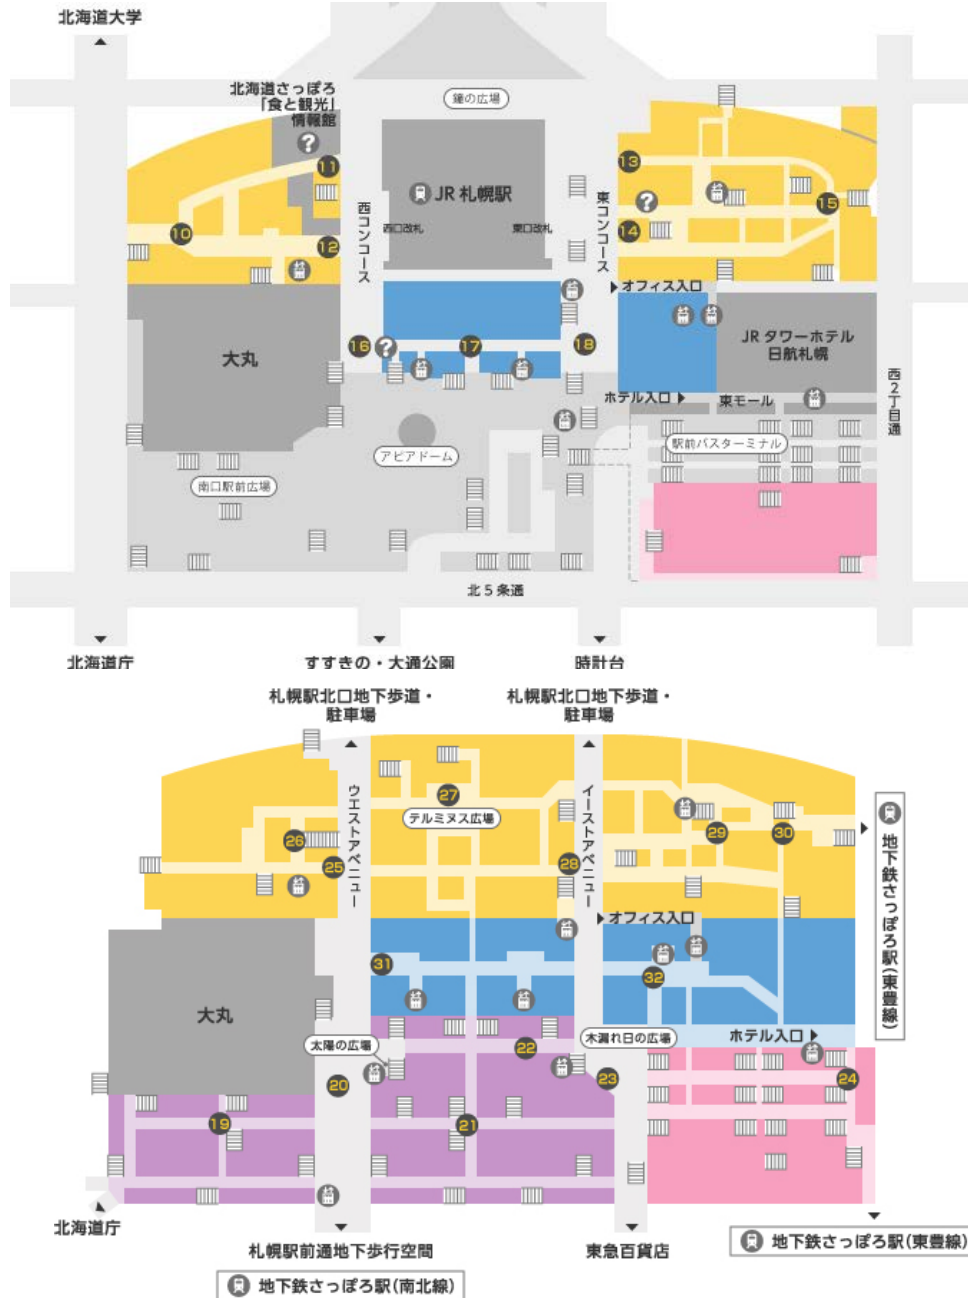

■Wi-Fi 接続方法

- ・ご使用の PC、スマートフォン、タブレット端末等の「Wi-Fi」設定から「JR_TOWER_FREE_WiFi」を選択して接続してください。
※初回は NTT ブロードバンドプラットフォームの利用規約に同意し、メールアドレスを登録していただきます。
- ・スマートフォンアプリ「JAPAN Connected-Free Wi-Fi」をインストールし、「Connect」ボタンをタップし接続してください。
※初回は NTT ブロードバンドプラットフォームの利用規約に同意し、氏名・メールアドレス・性別・年齢を登録していただきます。

接続方法等、わからないことがございましたら、
下記フリーダイヤルまでお問い合わせください。

NTT BP インフォメーションデスク

TEL : 0120-261-065 (10:00~17:00 土日祝日、年末年始を除く)

■アクセスポイント ※対象の Wi-Fi エリア内であっても、電波状況等により接続できない場合があります。

2F - 38F

1. JR タワー38F JR タワー展望室 タワー・スリーエイト T' CAFÉ 付近
2. エスタ 10F レストラン街 エレベーター付近
3. エスタ 10F 札幌ら〜めん共和国
4. 札幌ステラプレイス センター6F 西エスカレーター付近
5. 札幌ステラプレイス センター6F 東エスカレーター付近
6. 札幌ステラプレイス イースト 6F タリーズコーヒー付近
7. 札幌ステラプレイス センター3F 1LDK テラス付近
8. 札幌ステラプレイス イースト 3F J.S. パンケーキカフェ付近
9. 札幌ステラプレイス イースト 2F スターバックスコーヒーイースト 2 階店付近

■ **アクセスポイント** ※対象のWi-Fi エリア内であっても、電波状況等により接続できない場合があります。

1 F

- 10. パセオ ウエスト 1F クレアーレ by サッポロドラッグストア付近
- 11. パセオ ウエスト 1F 宮越屋珈琲付近
- 12. パセオ ウエスト 1F わかさいも付近
- 13. パセオ イースト 1F フローラルバザー クラウディア付近
- 14. パセオ イースト 1F マーク ジェイコブス付近
- 15. パセオ イースト 1F ハウス オブ ローゼ付近
- 16. 札幌ステラプレイス 1F 西コンコース
- 17. 札幌ステラプレイス センター1F スターバックスコーヒー センター1階店付近
- 18. 札幌ステラプレイス 1F 東コンコース

B 1

- 19. アピア ウエスト B1F やすらぎの広場
- 20. アピア ウエスト B1F アピアインフォメーションカウンター付近
- 21. アピア センター-B1F ファッションウォーク中通
- 22. アピア センター-B1F マクドナルド付近
- 23. アピア センター-B1F 木漏れ日の広場
- 24. エスタ B1F ドトールコーヒー付近
- 25. パセオ ウェストアベニュー
- 26. パセオ ウェスト B1F 銀座ライオン付近
- 27. パセオ センター-B1F テルミヌス広場
- 28. パセオ イーストアベニュー
- 29. パセオ イースト B1F レトロガール付近
- 30. パセオ イースト B1F トムズカフェ付近
- 31. 札幌ステラプレイス センター-B1F カフェ デンマルク付近
- 32. 札幌ステラプレイス イースト B1F カフェ モロゾフ付近