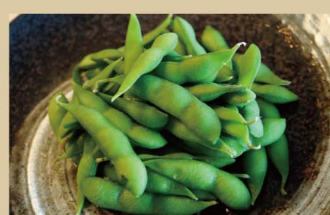

3種のチーズ 560
(1~2名様用)
3 Kinds of Cheese(for 1 to 2 people)

スモークサーモン 560
(1~2名様用)
smoked salmon(for 1 to 2 people)

オードブルA ~ソーセージ~ 800
オランダ産スモークチーズ、フランス産クリームチーズ
十勝カンパルチーズ、ソーセージ
Hors d'oeuvreA ~Sausage~

ソーセージ (1~2名様用) 400
Sausage(for 1 to 2 people)