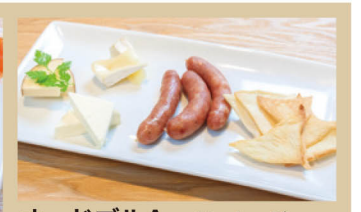

オードブルA ~ソーセージ~

オランダ産スモークチーズ、フランス産クリームチーズ
十勝カマンベールチーズ、ソーセージ

830