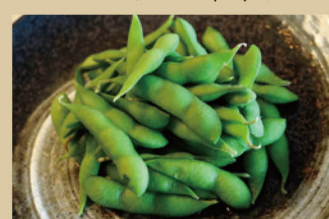

枝豆

Green soybeans

310