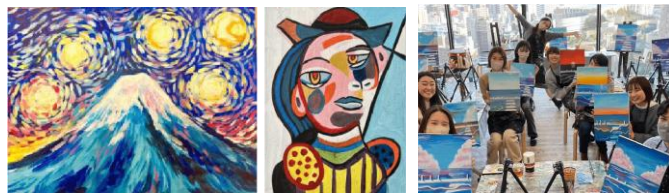

「Artbar」の講師を迎え、世界的に有名なゴッホやピカソのような絵が描けるイベントを開催します。

●実施日時 11/8(土)

〈午前の部〉11:00~13:00「ピカソのスタイルで自画像」

〈午後の部〉14:30~16:30「ゴッホの富士山」

●定員 各回30名様 ●会場 JRタワー館内

※対象は中学生以上となります。※2名様まで同時応募が可能です。

art+bar
ARTBAR OSAKA

【B賞】ヘラルボニーアートパネルプレゼント 26名様