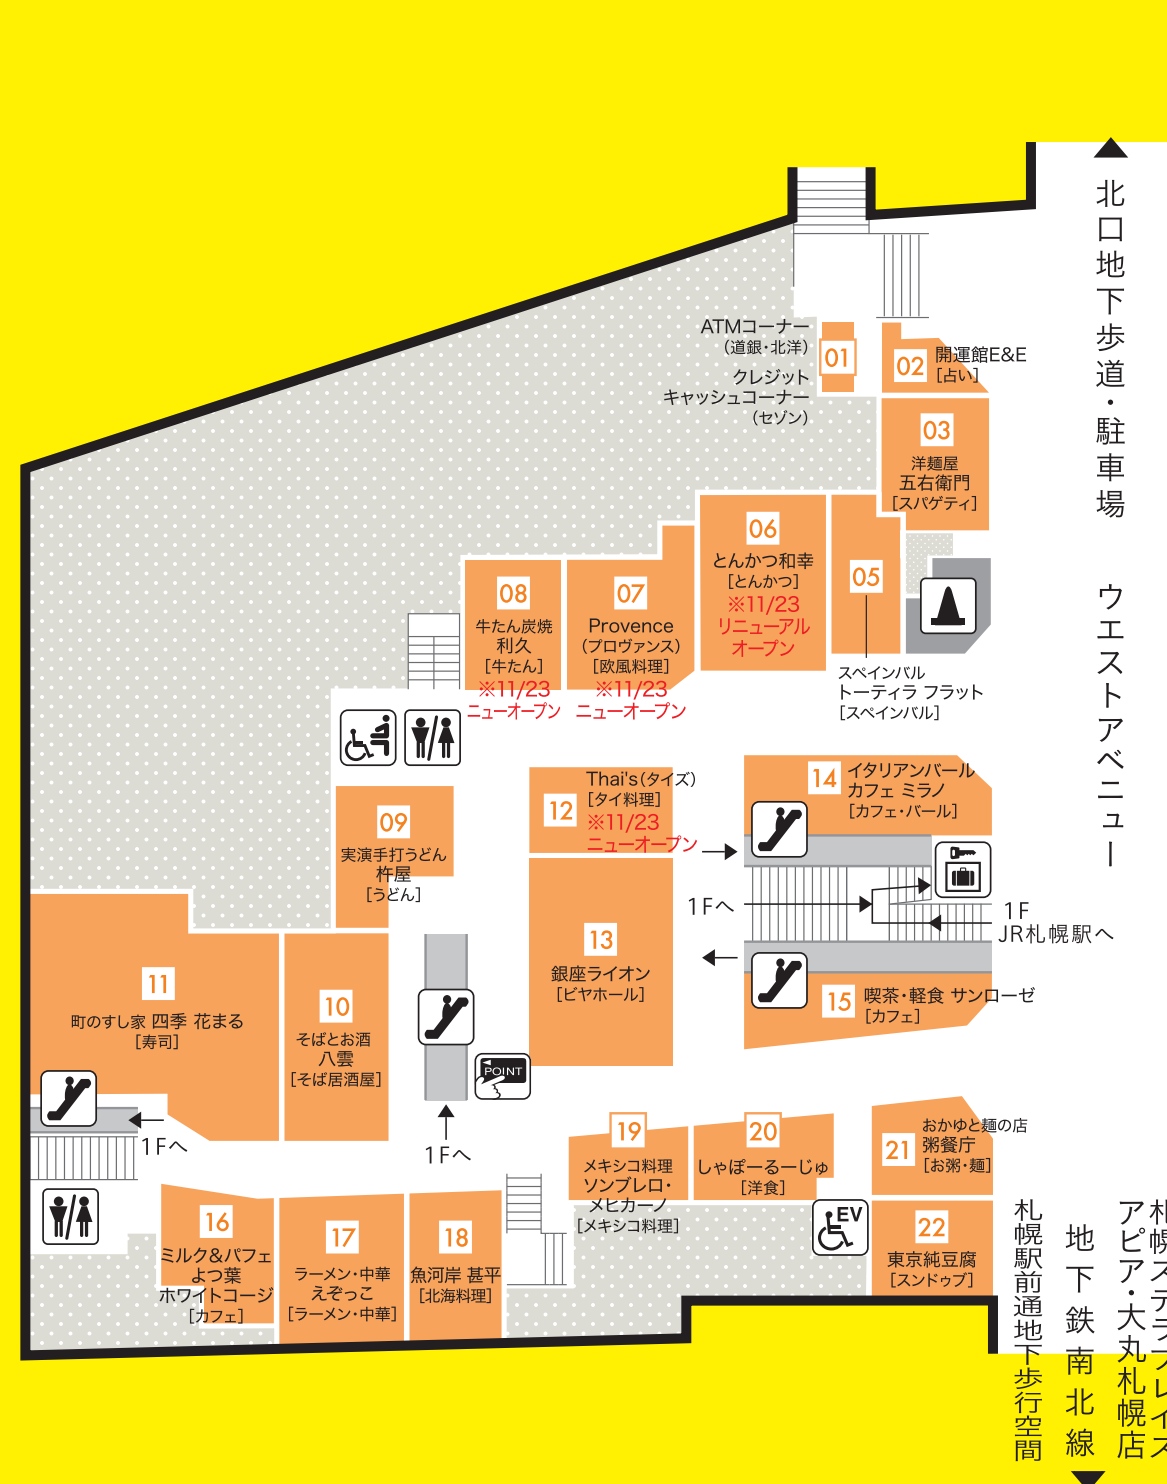

ベビーカー置き場

エレベーター

ベビーカー・車イス 優先エレベーター

JRタワークエアカード サービスカウンター

JRタワークエアカード ポイント端末機

コインロッカー

エスカレーター

AED (自動体外式除細動器)

改装中

27 ヴィーナストラウンジ クリスタ [パウダールーム&デイリー・エステ] ナノケア 드라이ヤー、ヘアアイロンなどパナソニックの最新ヘアケア器具や、化粧品が自由に使える女性専用の有料パウダールーム。また、人気のナノケア スチームャーなどを使ったデイリー・エステもプチプライスで楽しめます。 営業時間 10:00~21:00(最終受付20:00) *16歳以上の女性限定

- RESTAURANT & CAFE (レストラン&カフェ)
22 東京純豆腐 (とうきょうスンドップ) ☎213-5630
OTHERS (その他)
01 ATMコーナー (道銀・北洋)/ クレジットキャッシュコーナー (セゾン)
02 開運館E&E ☎213-5775
LADIES' (レディース)
28 ビースリー ☎213-5900
29 キモノ ハナ ☎213-5087
35 ストロベリーフィールズ ☎213-5161
36 パステルママ ☎213-5782
37 マッキントッシュ フィロソフィー ☎213-5441
39 フレンズストア バイ ラフ ☎213-5471
45 スーパーハッカ ☎213-5117
46 コージーフラット ☎213-5413
47 シャンブルドゥ シャーム クレ ☎213-5055
48 RNA-N Resource Complex ☎213-5423
49 ブードゥック ☎213-5382
50 sands of time by A・I・C ☎213-5430
53 ピュアルセシオン ☎213-5440
57 パラスパレス ☎213-5355
59 マリン フランセーズ ☎213-5422
61 メイクレット ☎213-5651
62 ロイスクレヨン ☎213-5710
69 サマンサモスモス オロフオネ ☎213-5600
70 イアン ☎213-5399
71 ハーモニカ ☎213-5317
72 ジゴ ☎213-5595
73 ドゥアルシーヴ ☎213-5200
74 タータンショップ ヨーク ☎213-5173
LADIES' & MEN'S (レディース&メンズ)
31 ラコステ ライブ ☎213-5544
56 コロンビアスポーツウェア ☎213-5552
FASHION GOODS (ファッション雑貨)
30 ニコ アンド... ☎213-5425
40 マルシェドブルーエブリウス ☎213-5415
63 レイジースーザン ☎213-5135
66 ムーラ ナティエ ☎213-5418
BAGS (バッグ)
44 motto ☎213-5276
SHOES (シューズ)
43 レコルト ☎213-5023
52 クレーデキュール ☎213-5748
54 リーガルシューズ ☎213-5416
58 ビルケンシュトゥック ☎213-5426
SOCKS (ソックス)
68 ベルウィンク キンザ ☎213-5162
ACCESSORIES & JEWELRY (アクセサリー&ジュエリー)
38 フロポーズ ☎213-5577
WATCHES (時計)
42 ファースト ☎213-5166
75 アイスウォッチ ☎213-5457
GOODS (雑貨)
33 オフノオン ☎213-5461
41 濱文様 (はまもんよう) ☎213-5424
51 タバサ ☎213-5572
55 ワンダードック デリ ☎213-5512
60 遊 中川 ☎213-5458
65 フランフラン ☎261-5480
67 アランジアロンゾ ☎213-5028
HEALTH & BEAUTY (ヘルス&ビューティ)
23 マリアール ☎213-5335
FOODS (フード)
25 ルビシア グルマン ☎213-5450
RESTAURANT & CAFE (レストラン&カフェ)
32 ナナズ・グリーンティー ☎213-5459
34 コールドストーン・クリーマリー ☎213-5470
OTHERS (その他)
24 ABCクッキングスタジオ ☎213-5410
26 JRタワークエアカード サービスカウンター ☎213-5456
27 ヴィーナストラウンジ クリスタ ☎213-5525
64 シンデレラストーリー ☎213-5353
76 催事ショップ ☎213-5460