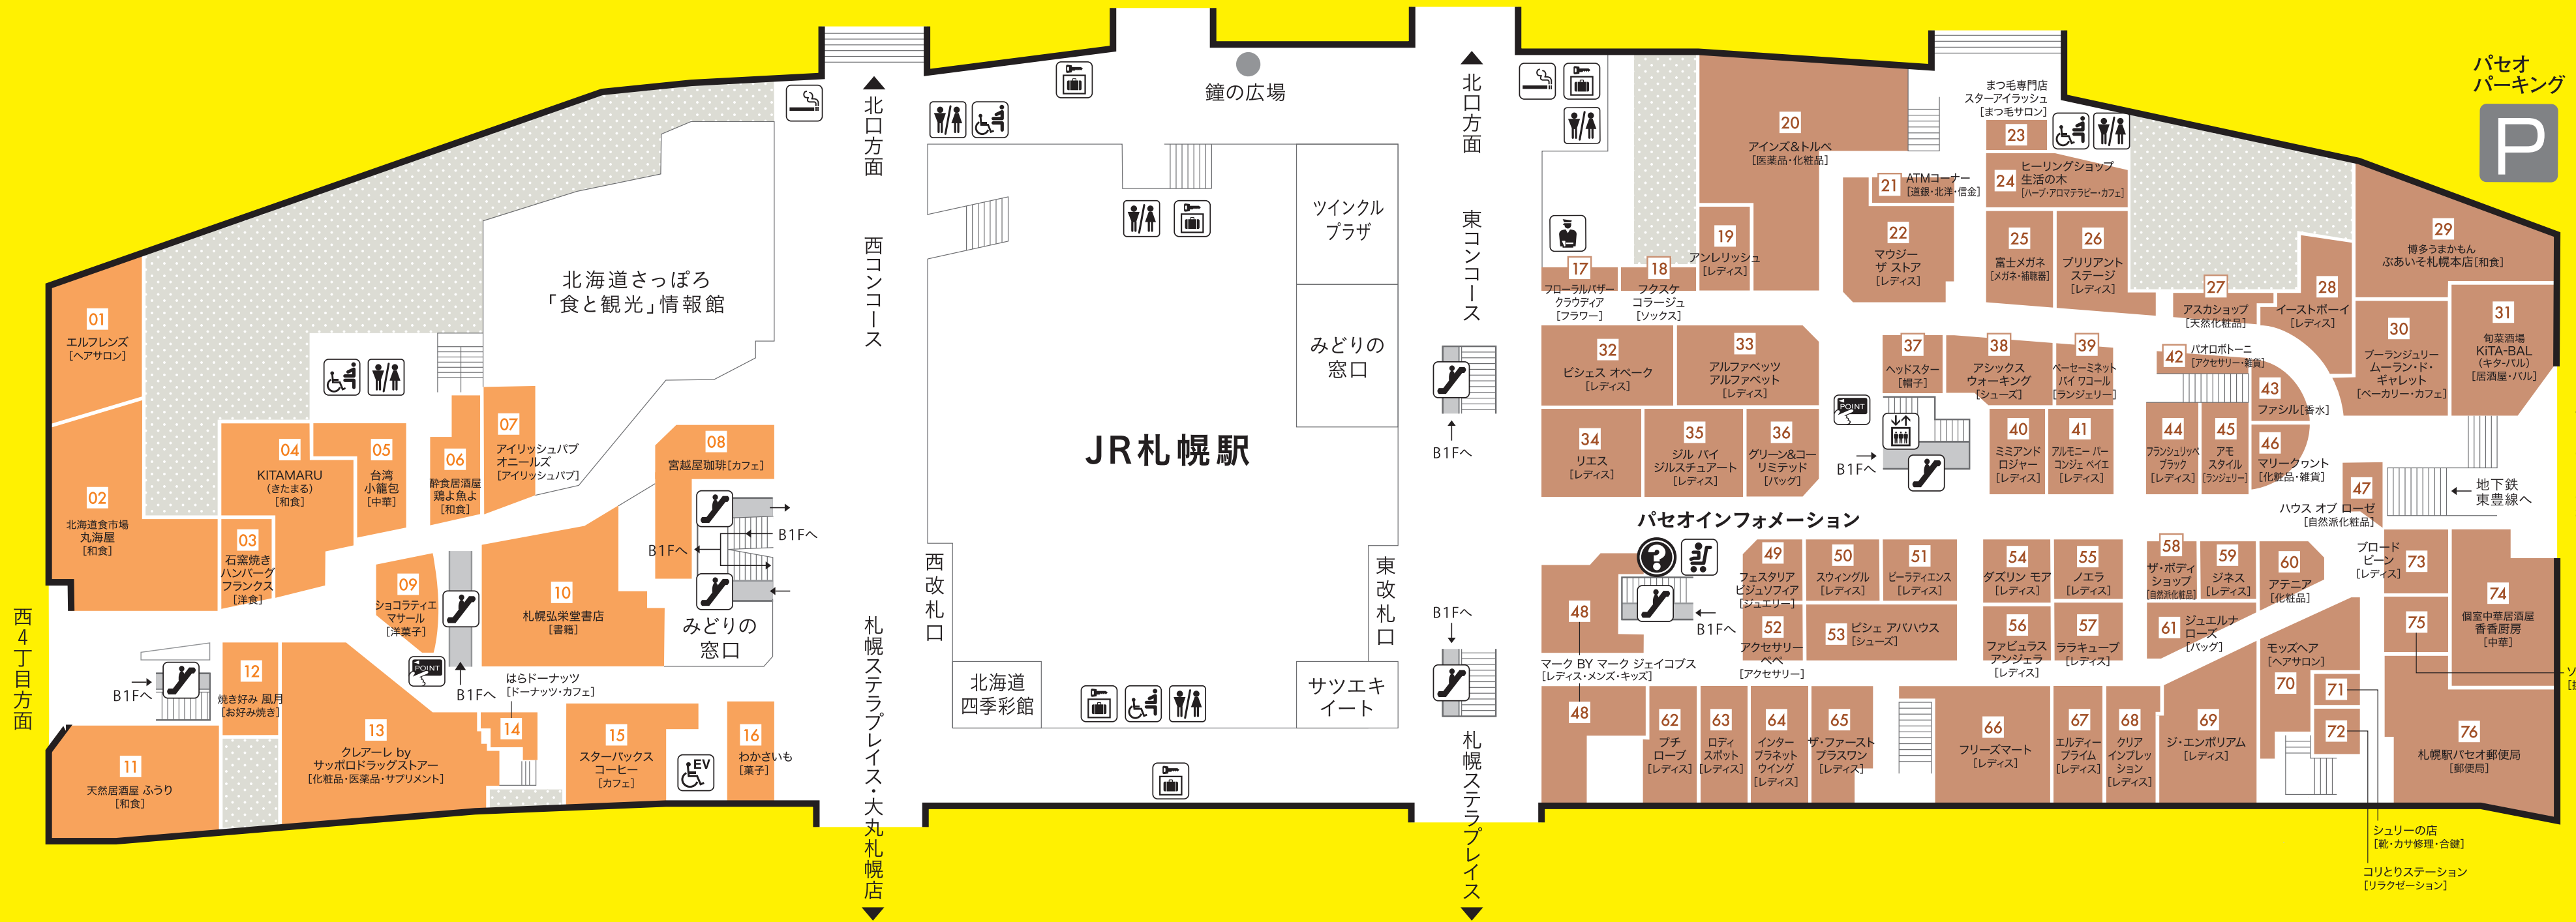

パセオインフォメーション ☎213-5645

化粧室

ユニバーサルシート設置 多目的トイレ ※オストメイト対応 収納式の多目的シートで着替えやおむつ交換等ができます。

ベビーカー置き場

エレベーター

ベビーカー・車イス 優先エレベーター

エスカレーター

JRタワースクエアカード ポイント端末機

コインロッカー

喫煙所

北海道警察本部 鉄道警察隊

paseo WEST

RESTAURANT & CAFE (レストラン&カフェ)

- 02 北海道食市場 丸海屋 ☎213-5454
03 石窯焼きハンバーグ フランクス ☎213-5614
04 KITAMARU(きたまる) ☎213-5005
05 台湾小籠包 ☎213-5639
06 酔食居酒屋 鶏よ魚よ ☎213-5608
07 アイリッシュパブ オニールズ ☎213-5151
08 宮越屋珈琲 ☎213-5606
11 天然居酒屋 ふうり ☎213-5452
12 焼き好み 風月 ☎213-5636
14 はらドーナツ ☎213-5680
15 スターバックス コーヒー ☎213-5623